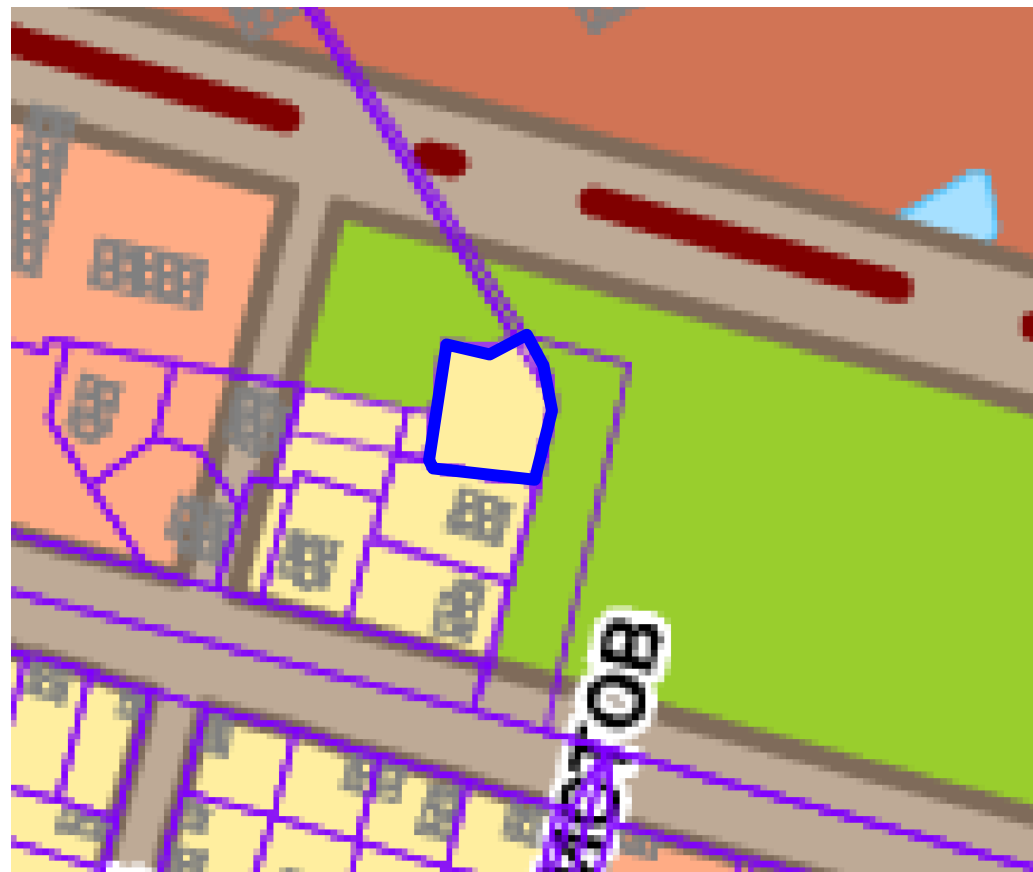

**ФРАГМЕНТ КАРТЫ ГРАДОСТРОИТЕЛЬНОГО ЗОНИРОВАНИЯ  
ГОРОДА ТВЕРИ**

**Границы территориальных зон**

Правил землепользования и застройки города Твери, утверждённых решением  
Тверской городской Думы от 02.07.2003 № 71

земельный участок с кадастровым  
номером 69:40:0100280:8

 СН-р. Зона режимных объектов

**Фрагмент основного чертежа генерального плана города Твери,**

утверждённого решением Тверской городской Думы от 25.12.2012 № 193(394)

(ред. от 03.07.2019 № 108)

 Зона малоэтажной жилой застройки