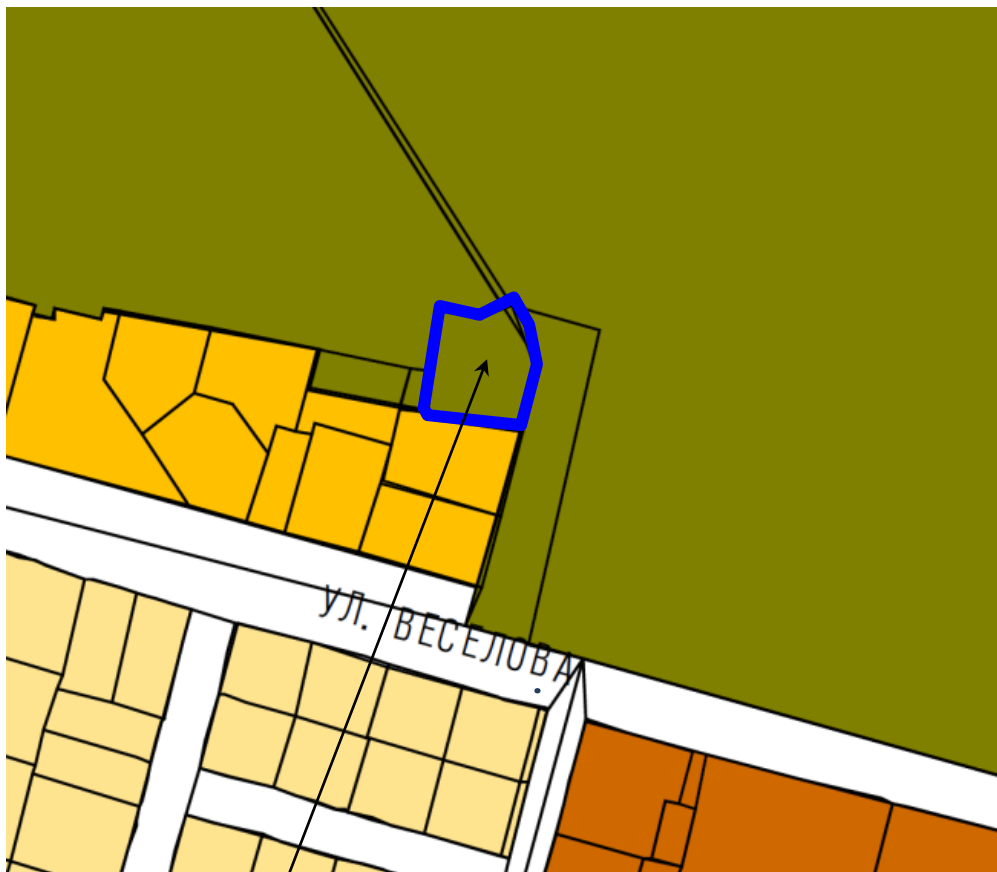

**ФРАГМЕНТ КАРТЫ ГРАДОСТРОИТЕЛЬНОГО ЗОНИРОВАНИЯ  
ГОРОДА ТВЕРИ**

**Границы территориальных зон**

Правил землепользования и застройки города Твери, утверждённых решением  
Тверской городской Думы от 02.07.2003 № 71

земельный участок с кадастровым  
номером 69:40:0100280:8

 СН-р. Зона режимных объектов

**Фрагмент основного чертежа генерального плана города Твери,**

утверждённого решением Тверской городской Думы от 25.12.2012 № 193(394)

(ред. от 03.07.2019 № 108)

 Зона малоэтажной жилой застройки